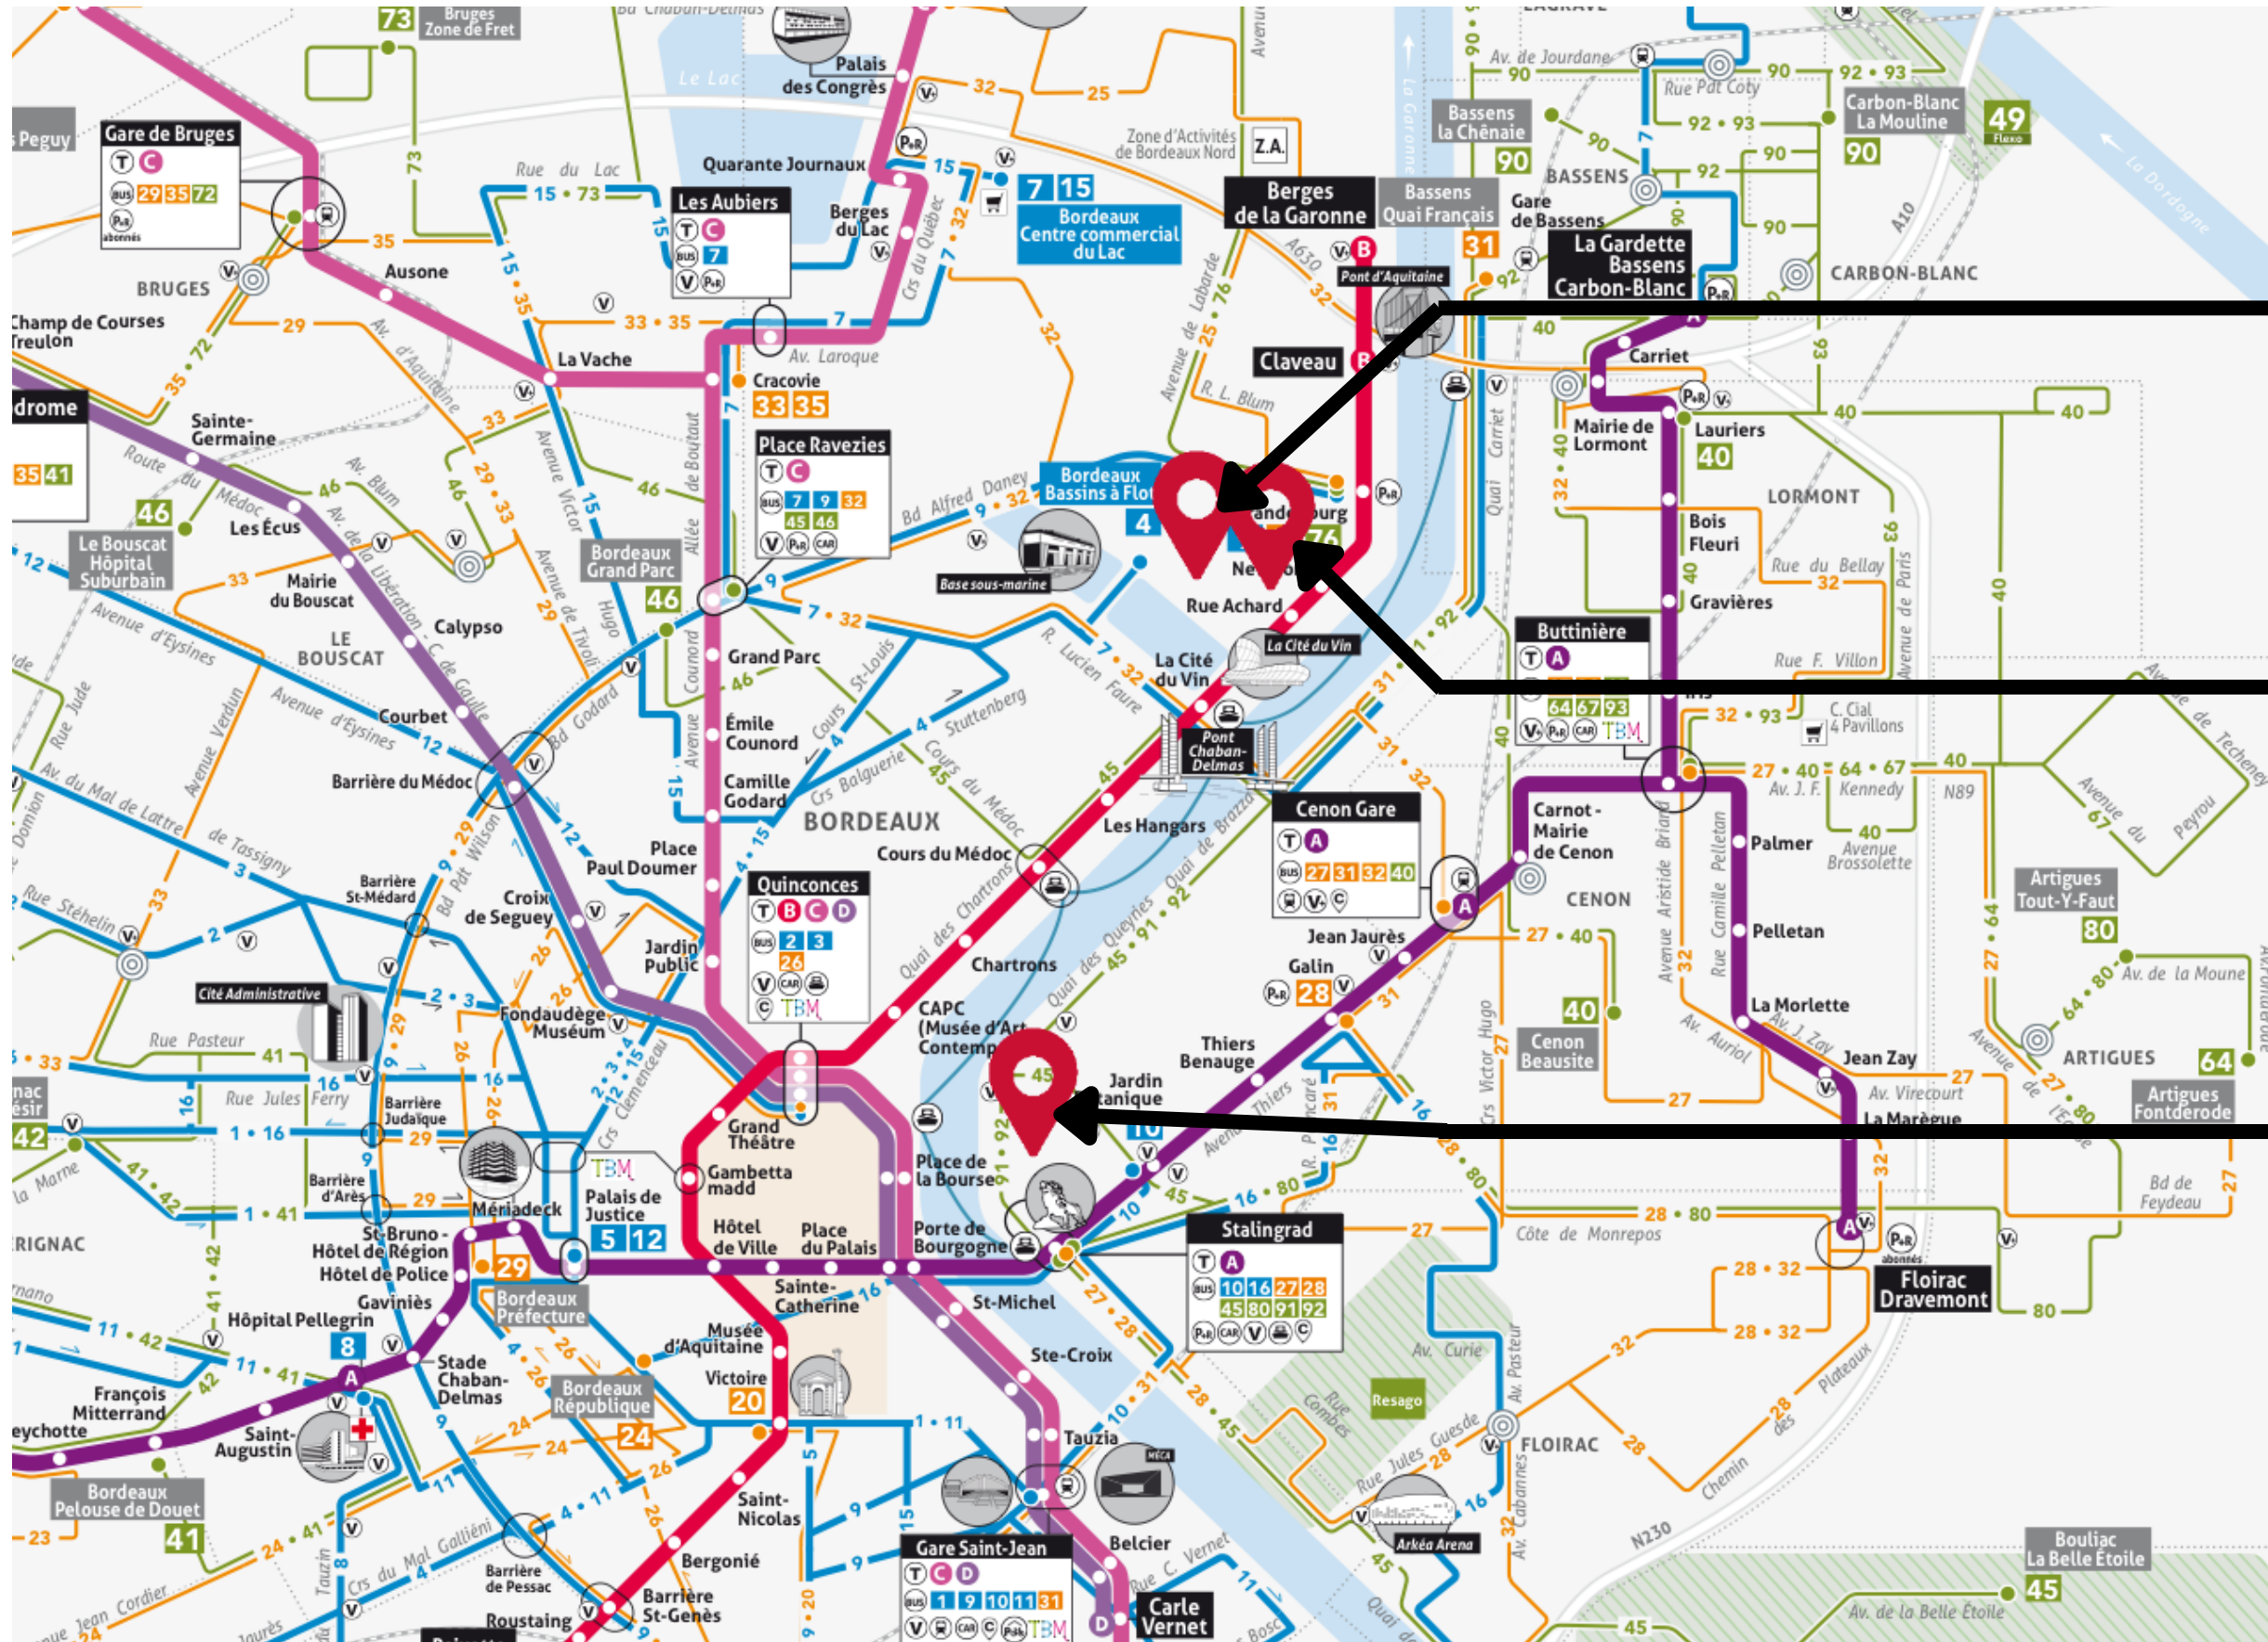

LOCATIONS

MUSÉE MER MARINE

MARCO POLO

LES VIVRES DE L'ART

LOCATIONS

MUSÉE MER
MARINE

LES VIVRES
DE L'ART

MARCO
POLO

MUSÉE MER MARINE

WHERE

89 RUE DES ÉTRANGERS
33300 BORDEAUX

HOW TO GO

TRAMWAY : LINE B - STATION RUE ACHARD 

BUS : LINES 7 & 32 - STATION LUCIEN FAURE  
LINE 9 - STATION PLACE MARAN 

VCUB : STATION MUSÉE MER MARINE 

CAR : INTERPARKING CITÉ DU VIN

MARCO POLO

WHERE

33 QUAI DES QUEYRIES - EMBARCADÈRE MONTESQUIEU
33100 BORDEAUX

HOW TO GO

TRAMWAY : LINE A - STATION STALINGRAD 

BUS : LINES 10, 16, 27, 28, 45, 80, 91 & 92
STATION PLACE STALINGRAD 

VCUB : STATION STALINGRAD 

CAR : PARKING STALINGRAD

LES VIVRES DE L'ART

WHERE

4 RUE ACHARD - PLACE VICTOR ROULIN
33300 BORDEAUX

HOW TO GO

TRAMWAY : LINE B - STATION RUE ACHARD

BUS : LINES 7 & 32 - STATION LUCIEN FAURE
LINE 9 - STATION PLACE MARAN